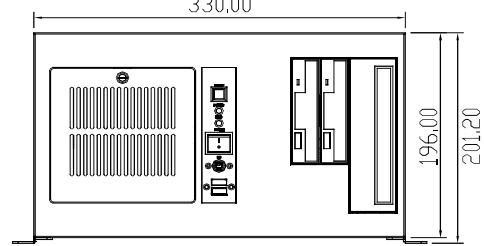

Rear-side View

Left in-side View

Top View

Right in-side View

Front out-side View

苏州市凌臣采集计算机有限公司				外形参数		RK-608MB	
设计	003	工艺		视图			
校对		标准化		阶段标记	比例	版本	
审核		批准			1:1		