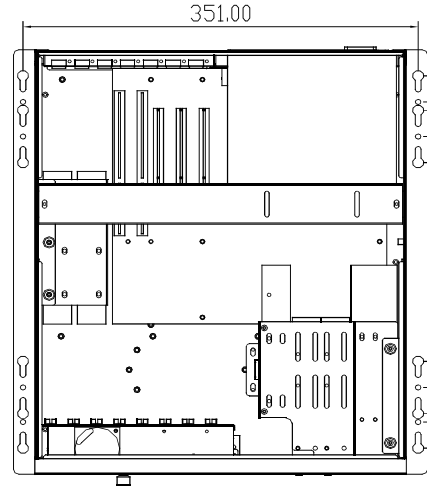

Rear-side View

Left in-side View

Top View

Right in-side View

Front out-side View

苏州市凌臣采集计算机有限公司				外形参数		RK-608MB	
设计	003	工艺		视图			
校对		标准化		阶段标记	比例	版本	
审核		批准			1:1		