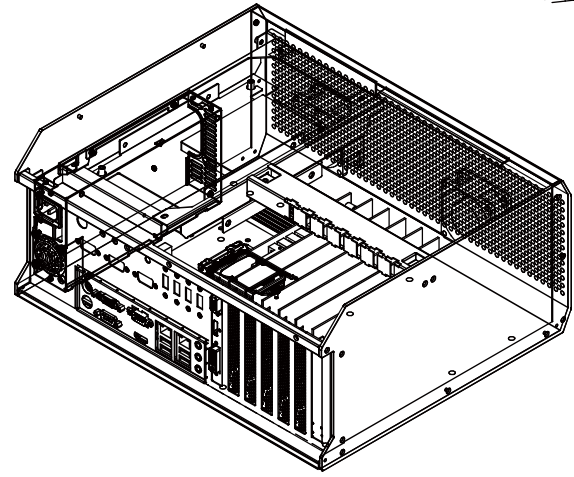

上视图

左视图

主视图

右视图

下视图

苏州市凌臣采集计算机有限公司					外形参数			RK-607S2	
设计	003	工艺			视图				
校对		标准化			阶段标记	比例	版本		
审核		批准				1:1			