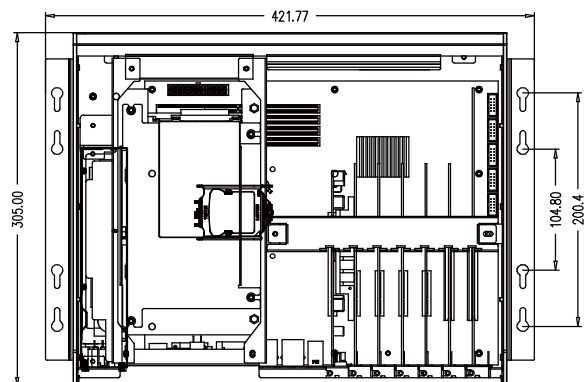

上视图

左视图

主视图

右视图

下视图

苏州市凌臣采集计算机有限公司					外形参数			RK-607S2	
设计	003	工艺			视图				
校对		标准化			阶段标记	比例	版本		
审核		批准				1:1			